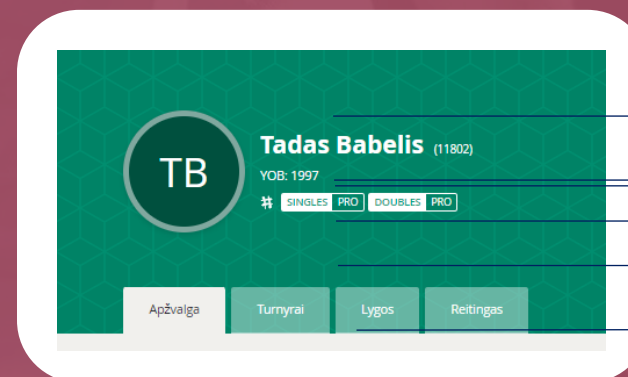

WTN LIETUVOJE:

Žaidėjo duomenys

WTN

Statistika

<https://lts.tournamentsoftware.com/>