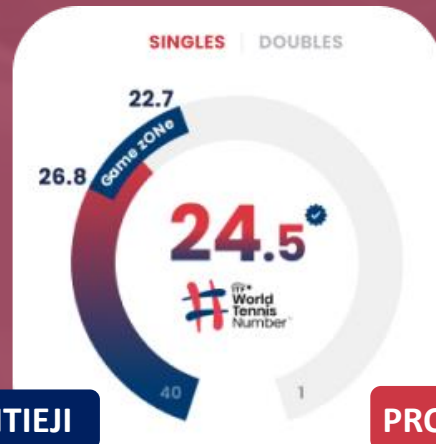

ITF WORLD TENNIS NUMBER

Pasaulinio lygio įvertinimas visiems teniso žaidėjams

#GameOn

Kas yra ITF World Tennis Number?

ITF World Tennis Number (WTN) – tai tarptautinis vieningas numeris visiems teniso žaidėjams, nuo pradedančiųjų iki profesionalų, nepriklausomai nuo žaidėjų amžiaus, lyties ar lygio.

- Sistema naudoja algoritmą, kuris tiksliai apskaičiuoja WTN pokyčius ir taiko visiems vienodą taisyklę, nustatant žaidėjų lygį, nepaisant profesionalumo lygio, amžiaus ir lyties.
- Skaičiuojamas yra ne bendras susitikimo rezultatas, tačiau **kiekvieno seto analizė**.
- Atskirai skaičiuojama **VIENTAMS** ir **DVEJETAMS**
- **Game zONE** – skalė, parodanti panašaus lygio žaidėjus, su kuriais varžybų susitikimas ar mėgėjiškas mačas taps daug įdomesnis.
- Yra **naudojamas visame pasaulyje**, todėl suteikia galimybę bet kur susirasti tinkamą partnerį tenisui.